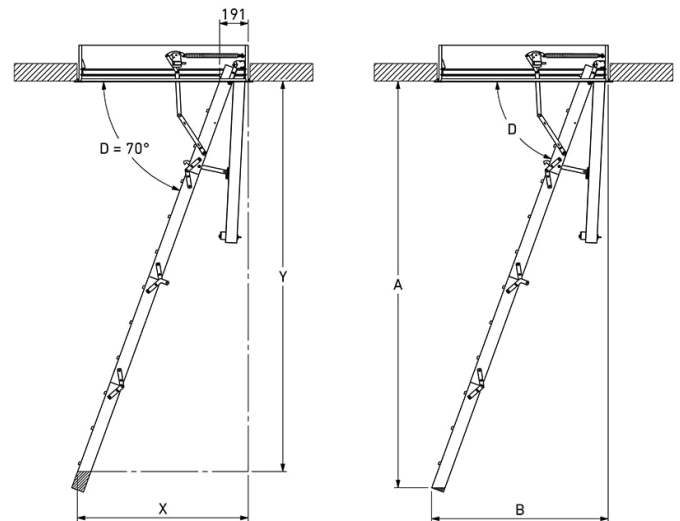

PRODUKTDATA

PRODUKTNAMN	Vindstrappa - DOLLE clickFIX thermo
TYP	4-delad
MATERIAL	Trä
DB/TUN-NR.	1972275
VARU-NO.	745611
HÖJD	Max. 275 cm
HÖGT MED EXTRA STEG	Max. 322,4 cm
UTSLÄPP I CM	117,9 cm
FÄLLNING I CM	120,4 cm
ANTAL STEG	12
HÄLMÅTT	55 x 115 cm
ISOLERING	70 mm
MATERIALE (KARM)	Fyr, vit
TJOCKLEK (KARM)	18 mm
HÖJD (KARM)	240 mm
KARMYTTERMÅTT	54 x 113 cm
MATERIAL (LUCKBLAD)	vit/vit PUR - polyurethane
ISOLERING (LUCKBLAD)	70 mm
TJOCKLEK (LUCKBLAD)	76 mm
TJOCKLEK (STEG)	17,5 mm
DJUP (STEG)	83 mm
BREDD (STEG)	358 mm
STIGNING (STEG)	25 mm
MATERIAL (STEG)	Bok
MATERIAL (VANGER)	fyr
TJOCKLEK (VANGER)	21 mm
DJUP (STEGSIDOR)	84 mm
MAX. HÖJD SLUTEN TRAPPA	41,5 cm
MAXIMAL HÖJD PÅ ARMEN, STÄNGD TRAPPA CM	41,8 cm
MAX. BRUKARVIKT	Testad EN14975 upp till 265 kg. Godkänd belastning 150 kg
CLICKFIX TECHNOLOGY	Ja
SPECIELL MÅL	Ja
U-VÄRDE W/(M²K)	0,38 testas som bygningskomponent
TEST	IFT Rosenheim EN12207 Klass 4

INSTÄLLNING EXEMPEL

$$X = (0,363 \times Y) + 191 \text{ mm}$$

$\angle D = 70^\circ$

		A		B	C	D	E	F	G	Model	H	K
		mm	mm									
12	3-3-3-3	2702	2734	1228	1216	69	470	240	491	40744	1150 x 550	1130 x 540
		2721	2753	1179	1204	70						
		2740	2771	1130	1191	71						