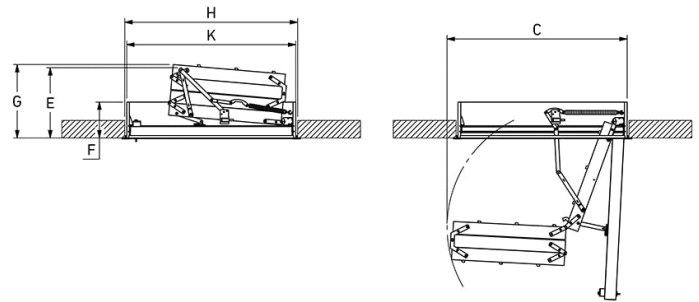

PRODUKTDATA

PRODUKTNAMN	Vindstrappa - DOLLE clickFIX thermo
TYP	4-delad
MATERIAL	Trä
DB/TUN-NR.	1972275
VARU-NO.	745611
HÖJD	Max. 275 cm
HÖGT MED EXTRA STEG	Max. 322,4 cm
UTSLÄPP I CM	117,9 cm
FÄLLNING I CM	120,4 cm
ANTAL STEG	12
HÄLMÅTT	55 x 115 cm
ISOLERING	70 mm
MATERIALE (KARM)	Fyr, vit
TJOCKLEK (KARM)	18 mm
HÖJD (KARM)	240 mm
KARMYTTERMÅTT	54 x 113 cm
MATERIAL (LUCKBLAD)	vit/vit PUR - polyurethane
ISOLERING (LUCKBLAD)	70 mm
TJOCKLEK (LUCKBLAD)	76 mm
TJOCKLEK (STEG)	17,5 mm
DJUP (STEG)	83 mm
BREDD (STEG)	358 mm
STIGNING (STEG)	25 mm
MATERIAL (STEG)	Bok
MATERIAL (VANGER)	fyr
TJOCKLEK (VANGER)	21 mm
DJUP (STEGSIDOR)	84 mm
MAX. HÖJD SLUTEN TRAPPA	41,5 cm
MAXIMAL HÖJD PÅ ARMEN, STÄNGD TRAPPA CM	41,8 cm
MAX. BRUKARVIKT	Testad EN14975 upp till 265 kg. Godkänd belastning 150 kg
CLICKFIX TECHNOLOGY	Ja
SPECIELL MÅL	Ja
U-VÄRDE W/(M²K)	0,38 testas som bygningskomponent
TEST	IFT Rosenheim EN12207 Klass 4

INSTÄLLNING EXEMPEL

$$X = (0,363 \times Y) + 191 \text{ mm}$$

$\angle D = 70^\circ$

		A		B	C	D	E	F	G	Model	H	K					
		mm	mm										mm	mm	mm	mm	mm
12	3-3-3-3	2702	2734	1228	1216	69	470	240	491	40744	1150 x 550	1130 x 540					
		2721	2753	1179	1204	70											
		2740	2771	1130	1191	71