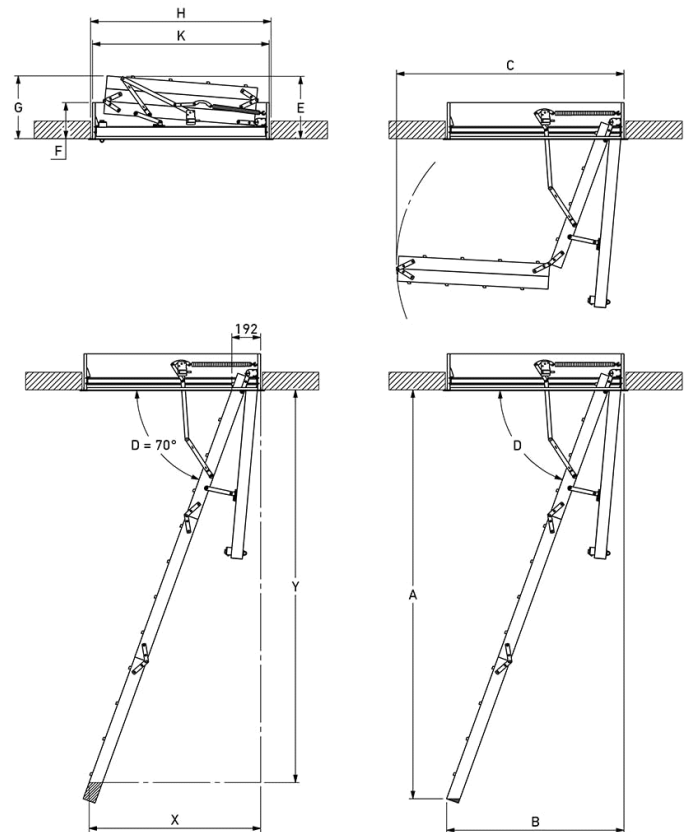

>> [Se mer och köp här](#)

Teleskop ledstång i metall till  
DOLLE vindstrappa

**>> Se mer och köp här**

Förlägningsdel

**>> Se mer och köp här**

## PRODUKTDATA

PRODUKTNAMN	Vindstrappa - DOLLE clickFIX thermo
TYP	4-delad
MATERIAL	Trä
DB/TUN-NR.	1972277
VARU-NO.	747012
HÖJD	Max. 275 cm
HÖGT MED EXTRA STEG	Max. 322,4 cm
UTSLÄPP I CM	118 cm
FÄLLNING I CM	151,3 cm
ANTAL STEG	12
HÄLMÅTT	70 x 120 cm
ISOLERING	70 mm
MATERIALE (KARM)	Fyr, vit
TJOCKLEK (KARM)	18 mm
HÖJD (KARM)	240 mm
KARMYTTERMÅTT	67,6 x 117,5 cm
MATERIAL (LUCKBLAD)	vit/vit PUR - polyurethane
ISOLERING (LUCKBLAD)	70 mm
TJOCKLEK (LUCKBLAD)	76 mm
TJOCKLEK (STEG)	17,5 mm
DJUP (STEG)	83 mm
BREDD (STEG)	358 mm
STIGNING (STEG)	25 mm
MATERIAL (STEG)	Bok
MATERIAL (VANGER)	fyr
TJOCKLEK (VANGER)	21 mm
DJUP (STEGSIDOR)	84 mm
MAX. HÖJD SLUTEN TRAPPA	41,5 cm
MAXIMAL HÖJD PÅ ARMEN, STÄNGD TRAPPA CM	41,8 cm
MAX. BRUKARVIKT	Testad EN14975 upp till 265 kg. Godkänd belastning 150 kg
CLICKFIX TECHNOLOGY	Ja
SPECIELL MÅL	Ja
U-VÄRDE W/(M²K)	0,38 testas som bygningskomponent
TEST	IFT Rosenheim EN12207 Klass 4

## INSTÄLLNING EXEMPEL

$$X = (0,363 \times Y) + 192 \text{ mm}$$

$$\angle D = 70^\circ$$

		A	A*	B	C	D	E	F	G	Model	H	K
		mm	mm	mm	mm	°	mm	mm	mm			
12	4-4-4	2701	2733	1229	1530	69	415	240	418	40765	1200 × 600	1175 × 576
		2720	2752	1180	1513	70				40775	1200 × 700	1175 × 676
		2739	2770	1130	1497	71				40776	1300 × 700	1275 × 676
										40777	1400 × 700	1375 × 676