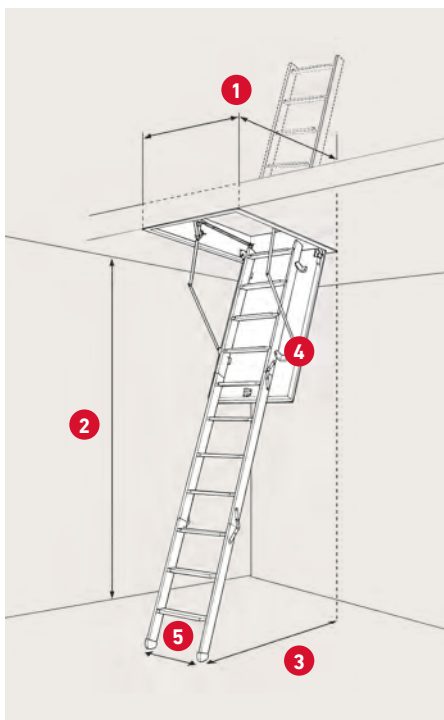

Lufttätethet klass 4
EN 12207

Lätt att montera
Kan monteras
av en person

**DANISH
QUALITY**

Dansk producerat

- > Lägre vikt - 25% jämfört med traditionell vindstrappa.
- > Lätt och fort "click" montering utan specialverktyg, och kan monteras av en person.
- > Isoleringen och konstruktionen utan ram runt locket förhindrar värmeförlust.
- > Isolerad med 30 mm expanderad polystyren (EPS).

SPECIFIKATIONER

Sandwichkonstruktion
30 mm expanderad
polystyren (EPS)

Max. höjd: 39 cm från
botten av ramen till toppen
av den avstängda stegen

Karm: Gran
Höjd: 11,5 cm

Vanger: Gran
Bredd: 8,4 cm

3-delt steg med
12 steg i gran

Tjocklek luckblad: 36 mm
Vit HDF 2 × 3 mm

Tätninglist mellan
karm och lucka

Betjäningsstång medföljer

1	Varu-nr.	366012	367012
	DB-nr.	1746694	1746696
	Karmyttermått	57,6 × 117,5 cm	67,6 × 117,5 cm
	Hålmått	60 × 120 cm	70 × 120 cm

2

Takhöjd inkl. fötter
vid 70°: 275 cm

3

Urladdning vid 70°:
122 cm från
baksida av ram

4

Fäller ut vid 70°:
151 cm från
baksida av ram

5

Steg bredd: 35,8 cm
Steg platt: 8,2 cm
Material: Gran