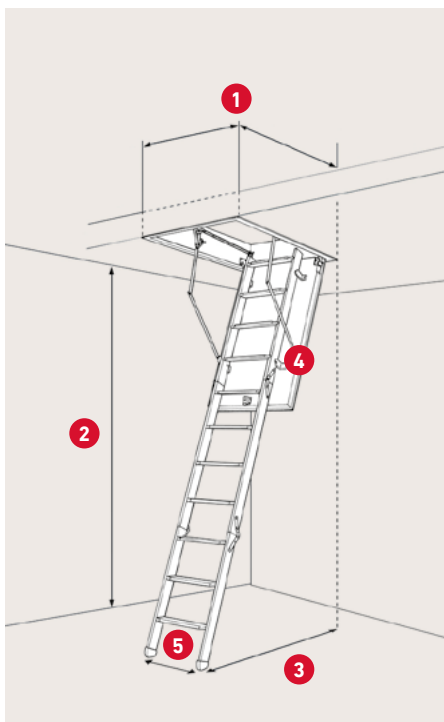

## SPECIFIKATIONER

Sandwichkonstruktion  
50 mm expanderad  
polystyren (EPS)

Max. höjd: 42,5 cm från  
botten av ramen till toppen  
av den avstängda stegen

Karm: Grundmålad vit furu  
Höjd: 14 cm  
Tjocklek: 1,8 cm

Vanger: Furu  
Bredd: 6,9 cm

4-delt steg med 12 steg  
i bok och grå plastfötter

Tjocklek luckblad: 56 mm  
Vit HDF 2 × 3 mm

Två tätningslistor i ram

Betjäningsstäng medföljer

<b>1</b>	<b>Varu-nr.</b>	<b>1039771</b>
	<b>DB-nr.</b>	2084766
	<b>Karmyttermått</b>	67,6 × 92,5 cm
	<b>Hålmått</b>	70 × 95 cm

**2** Takhöjd inkl. fötter  
vid 70°: 273 cm

**3** Urladdning vid 70°:  
118 cm från  
baksida av ram

**4** Fäller ut vid 70°:  
117 cm från  
baksida av ram

**5** Steg bredd: 35,8 cm  
Steg platt: 6,9 cm  
Material: Furu/bok