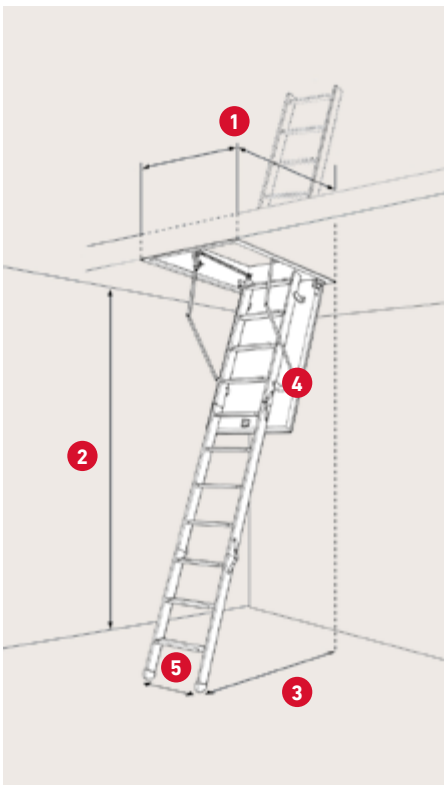

SPECIFIKATIONER

Sandwichkonstruktion
50 mm expanderad
polystyren (EPS)

Max. stegehöjd: 42,7 cm
från botten av ramen till
toppen av den avstängda
stegen

Karm: Gran
Höjd: 14 cm
Tjocklek: 1,8 cm

Vanger: Furu
Bredd: 6,9 cm

3 eller 4-delt steg
med 12 steg i bok

Tjocklek luckblad: 56 mm
Vit HDF 2 × 3 mm

Tätninglist mellan
karm och lucka

Betjäningsstång medföljer

| 1 | Varu-nr. | 565610 | 565611 | 567012 |
|---|---------------|-------------|-------------|-----------------|
| | DB-nr. | 1626477 | 1626478 | 1609494 |
| | Karmyttermått | 54 × 99 cm | 54 × 113 cm | 67,6 × 117,5 cm |
| | Hålmått | 55 × 101 cm | 55 × 115 cm | 70 × 120 cm |
| | Stegtyp | 4-delad | 3-delad | 3-delad |

2 Takhöjd inkl. fötter
vid 70°: 274 cm

3 Urladdning vid 70°:
114,5 cm från
baksida av ram

4 Fäller ut vid 70°:
116,4 / 147,5 cm
från baksida av ram

5 Steg bredd: 35,8 cm
Steg platt: 5,4 cm
Material: Bok

Möjlighet: Förlängerdel
– max. takhöjd:
321,2 cm / 14 steg