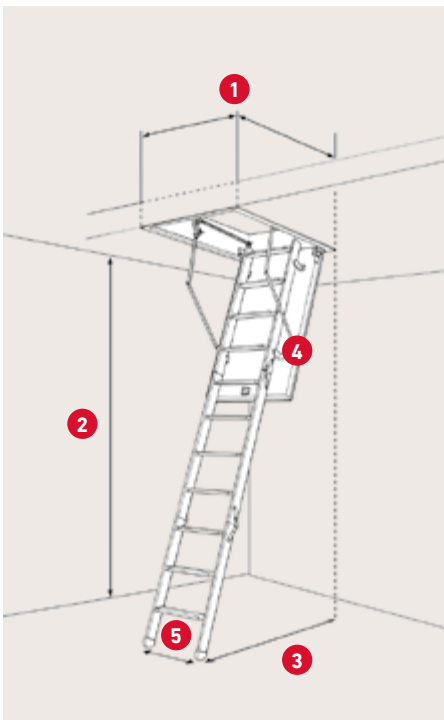

## SPECIFIKATIONER

Sandwichkonstruktion  
70 mm expanderad  
polystyren (EPS)

Steghöjd med arm –  
stängd trappa: 48,7 cm

Steghöjd utan arm –  
stängd trappa: 37,3 cm

Karm: Gran  
Höjd: 14 cm  
Tjocklek: 1,8 cm

Vanger: Furu  
Bredd: 6,9 cm

3-delt steg med 12 steg i  
bok och grå plastfötter

Tjocklek luckblad: 76 mm  
Vit HDF 2 × 3 mm

Tätningslist mellan  
karm och lucka

Betjäningsstäng medföljer

1	Varu-nr.	765611Silver	767011Silver	767012Silver
	DB-nr.	1634350	1634351	1634354
	Karmyttermått	54 × 113 cm	67,6 × 113 cm	67,6 × 117,5 cm
	Hålmått	55 × 115 cm	70 × 115 cm	70 × 120 cm

2

Takhöjd inkl. fötter  
vid 70°: 272 - 275 cm

3

Urladdning vid 70°:  
115,7 cm från  
baksida av ram

4

Fäller ut vid 70°:  
149,8 cm från  
baksida av ram

5

Steg bredd: 35,8 cm  
Steg platt: 5,4 cm  
Material: Bok