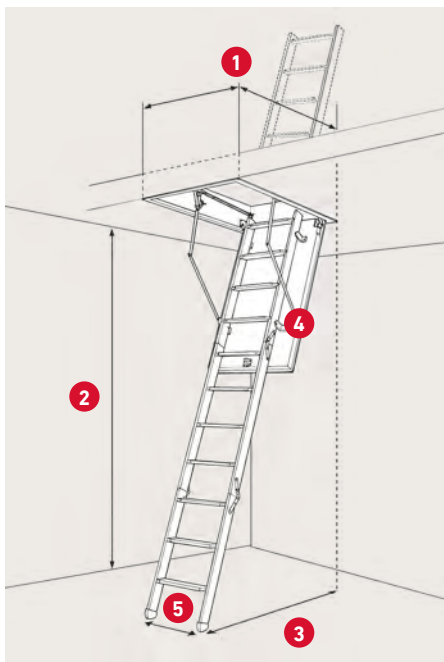

SPECIFIKATIONER

70 mm PUR -
polyurethanisolering

Steghöjd med arm -
stängd trappa: 53,1 cm

Steghöjd utan arm -
stängd trappa: 44,5 cm

Karm: Furu, vit
Höjd: 24 cm

Vanger: Stål
Bredd: 4 cm

3-delt steg med
11 steg i stål

Tjocklek luckblad: 76 mm
Vit PUR - polyurethan

Tätninglist mellan
karm och lucka

Medföljande
betjämningsstång
och ångspärr

1 Varu-nr.	737012
DB-nr.	1977188
Karmyttermått	67,6 × 117,5 cm
Hålmått	70 × 120 cm

2

Takhöjd inkl. fötter vid
70°: 264 cm

3

Urladdning vid 70°:
143,5 cm från
baksida av ram

4

Fäller ut vid 70°:
143,5 cm från
baksida av ram

5

Steg bredd: 34 cm
Steg platt: 13 cm
Material: Stål