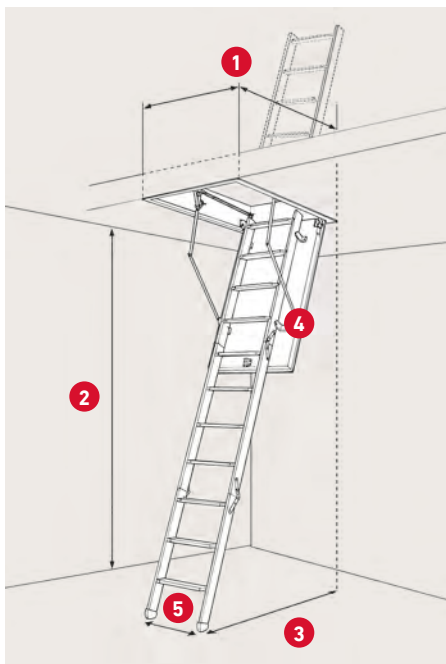

SPECIFIKATIONER

70 mm PUR -
polyuretanisolering

Steghöjd med arm -
stängd trappa: 41,8 cm

Steghöjd utan arm -
stängd trappa:
41,8 - 48,1 cm

Karm: Furu, vit
Höjd: 24 cm

Vanger: Furu
Bredd: 8,3 cm

3 eller 4-delt steg
med 12 steg i bok

Tjocklek luckblad: 76 mm
Vit PUR - polyurethane

2 x tätningslist mellan
karm och lucka

Medföljande
betjämningsstång
och ångspärr

1	Varu-nr.	745611	747011	747012
	DB-nr.	1972275	1972276	1972276
	Karmyttermått	54 x 113 cm	67,6 x 113 cm	67,6 x 117,5 cm
	Hålmått	55 x 115 cm	70 x 115 cm	70 x 120 cm
	Stegtyp	4-delad	4-delad	3-delad

2 Takhöjd inkl. fötter vid
70°: 275 cm

3 Urladdning vid 70°:
117,9 cm från
baksida av ram

4 Fäller ut vid 70°:
120,4 / 151,3 cm
från baksida av ram

5 Steg bredd: 35,8 cm
Steg platt: 8,3 cm
Material: Bok

KOMPLETTERINGSKÖP